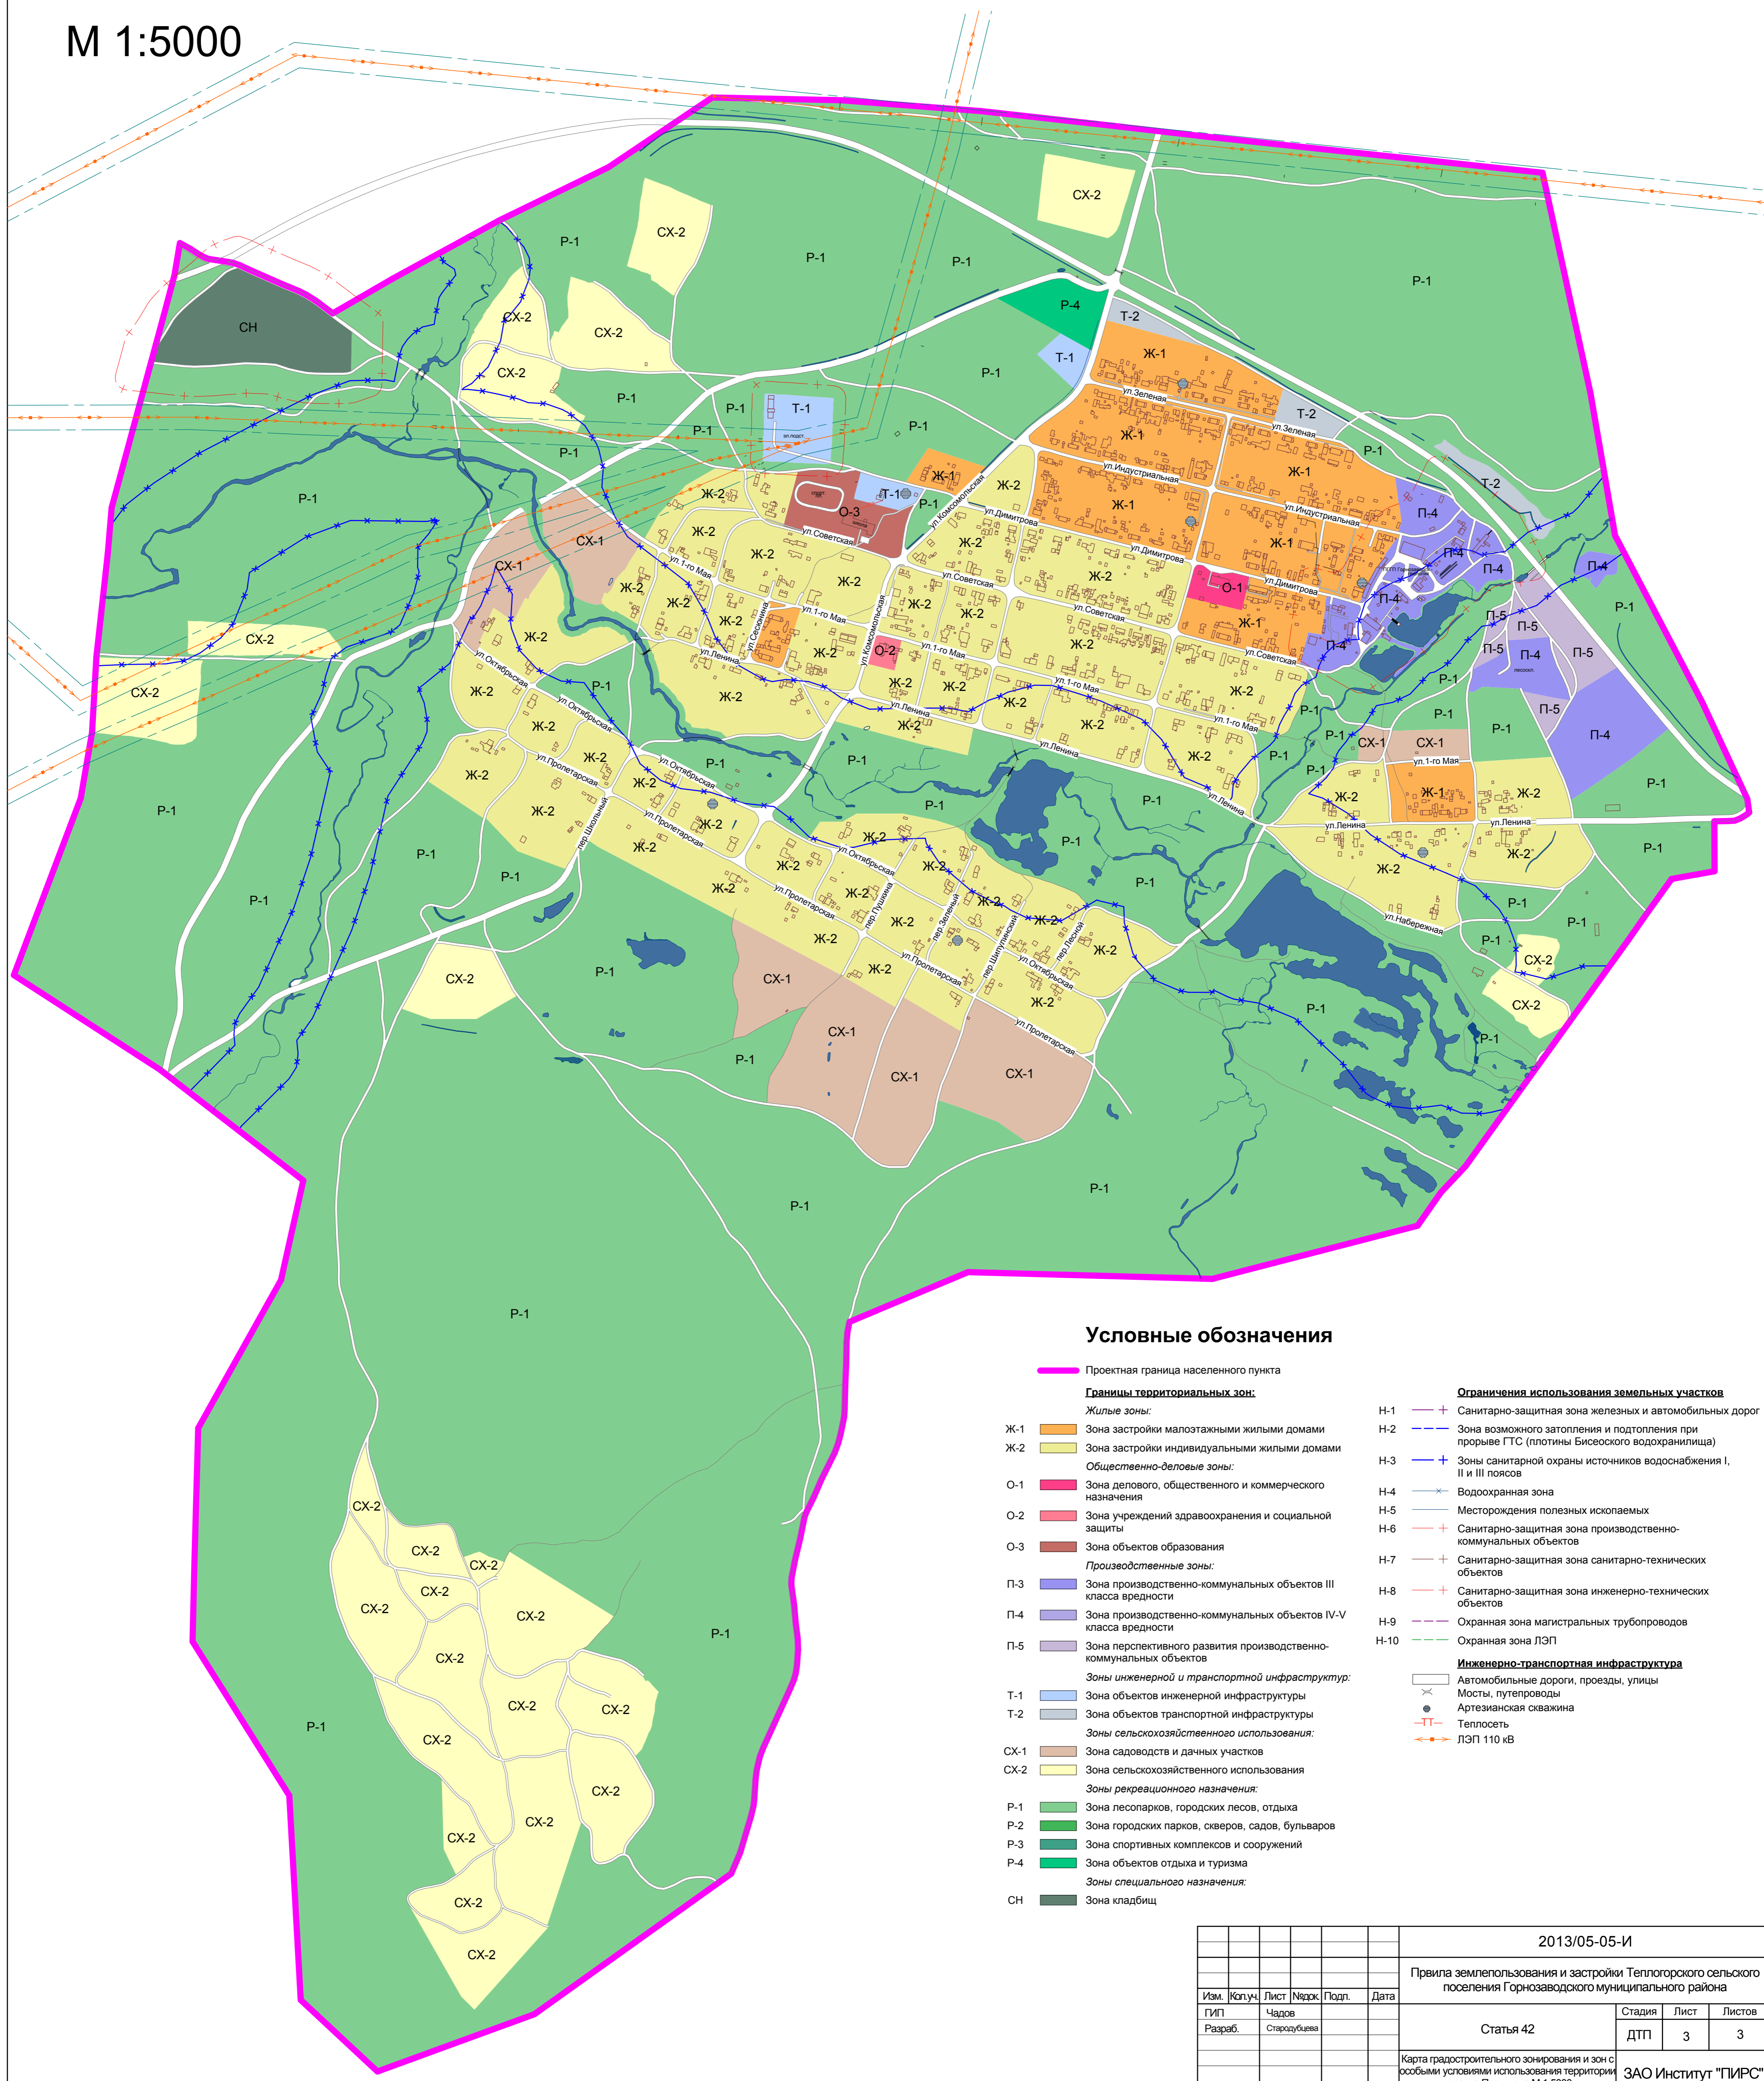

# Пермский край

## Горнозаводский муниципальный район

### Правила землепользования и застройки Теплогорского сельского поселения Статья 42

#### Карта градостроительного зонирования и зон с особыми условиями использования территории поселка Промысла

М 1:5000

					2013/05-05-И					
					Правила землепользования и застройки Теплогорского сельского поселения Горнозаводского муниципального района					
Изм.	Колуч.	Лист	Надк.	Подп.	Дата	Статья 42	Стадия	Лист	Листов	
							ДТП	3	3	
					Карта градостроительного зонирования и зон с особыми условиями использования территории поселка Промысла М 1:5000			ЗАО Институт "ПИРС"		